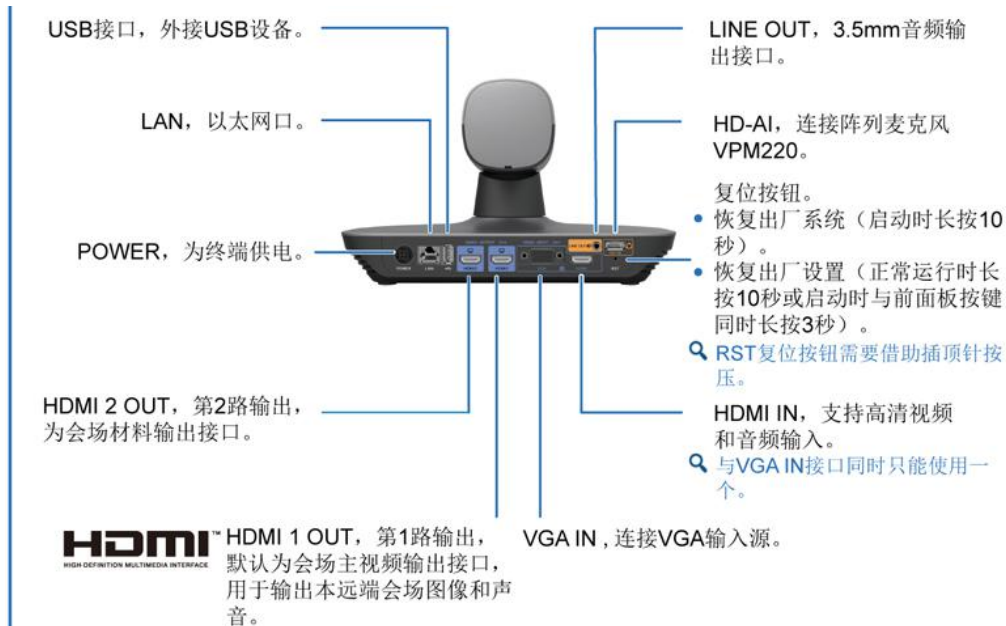

2、背板接口介绍

3、IE 浏览器登陆时无法打开系统配置页面

选择菜单“工具 > Internet 选项”，进入“高级”页面，勾选 TLS 相关选项：