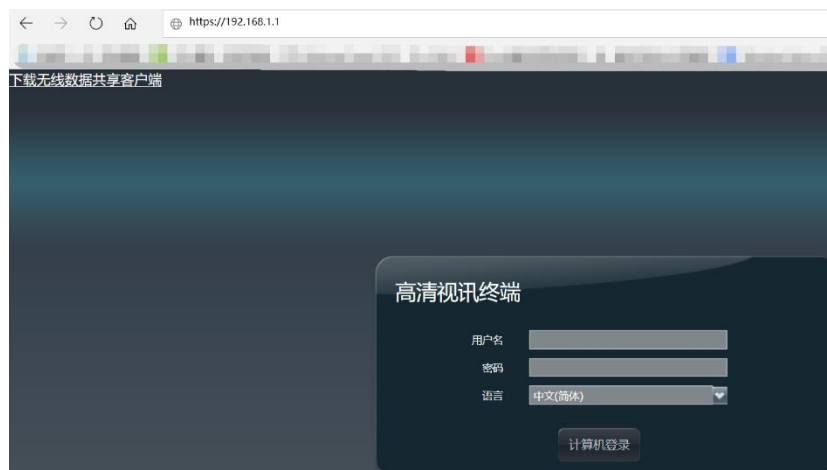

此站点不安全

这可能意味着，有人正在尝试欺骗你或窃取你发送到服务器的任何信息。你

[关闭此标签页](#)

[详细信息](#)

2

你的电脑不信任此网站的安全证书。
该网站的安全证书中的主机名与你正在尝试访问的网站不同。

错误代码: DLG_FLAGS_INVALID_CA
DLG_FLAGS_SEC_CERT_CN_INVALID

[转到此网页(不推荐)](#)

3