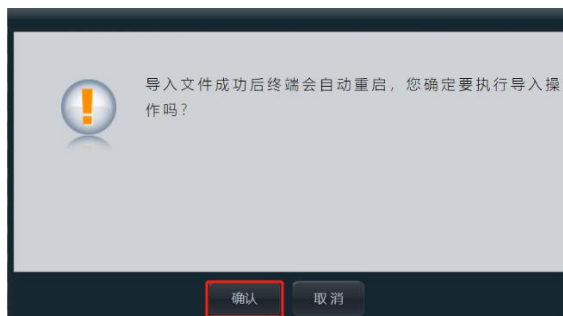

## 二、导入配置文件

1、在 Web 页面，选择“系统配置 > 安装”，进入“安装”页面：

2、选择“配置导入与导出 > 配置导入”选项：

在弹出的确认窗口点击“确认”后，再新弹出窗口输入 web 登陆的密码（比如：Huawei123）：

3、进入配置导入页面后，选择“选择文件”按钮，选择配置文件存放的位置，打开配置文件：

4、选择配置文件后，点击“导入”按钮，配置文件导入完成后，C22 终端自动重启：