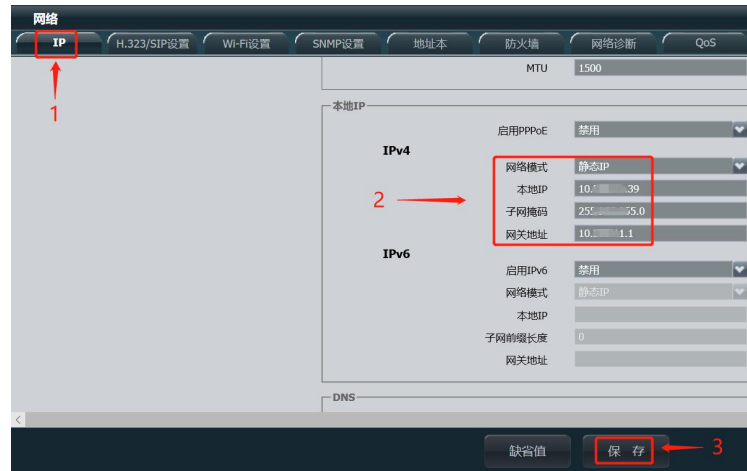

## 2、修改设备 IP、会场号码和注册密码

1) 在 Web 页面，选择“系统配置 > 网络”，进入“网络”页面：

2) 将“云平台类型”设置为“手动”后，在“服务器设置”页面上选择 SIP 选项展开根据本次调测会场的号码修改“URI、认证用户名和认证密码”并保存数据：

(**必改**) URI：“+86” “去零后的区号” “号码”形式，例：+8651961840234

(**必改**) 认证用户名：“URI 去掉+号” @ “服务器”，例如：8651961840234@ims.ge.chinamobile.com

(**必改**) 认证密码：在移动提供的账号清单中就是对**应硬终端序列号**一般为 4 位字母 11 位数字。

**注：**若从移动给的账号表格上直接复制粘贴硬终端序列号时一定会有空格符，请先粘贴至文本文件中去掉开头和结尾的空格符，再复制进认证密码的框内，以免引起密码错误。

(**可选**) 代理服务器地址：221.176.60.69（全国平台公网接入地址）（默认）

36.155.11.225（华东节点公网接入地址）

10.1.1.1（华东节点 vpn 专线接入）

请根据专线实际情况进行选择。

(可选) 传输类型：账号注册失败时可将传输类型修改为“TCP”测试。

3) 在“IP”页面上根据本次调测会场 C22 分配的 IP 信息，修改配置并保存数据：

4) 将移动传输线路网线接入 C22 终端的 LAN 口，并重启 C22 后，屏幕下方中部可显示 IP 和会场号码即可。