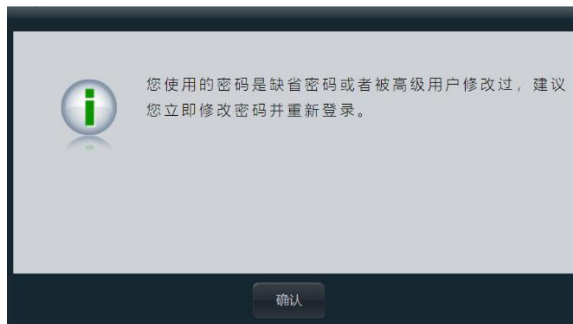

二、导入配置文件

1、在 Web 页面，选择“系统配置 > 安装”，进入“安装”页面：

2、选择“配置导入与导出 > 配置导入”选项：

在弹出的确认窗口点击“确认”后，再新弹出窗口输入 web 登陆的密码（比如：Huawei123）：

3、进入配置导入页面后，选择“选择文件”按钮，选择配置文件存放的位置，打开配置文件：