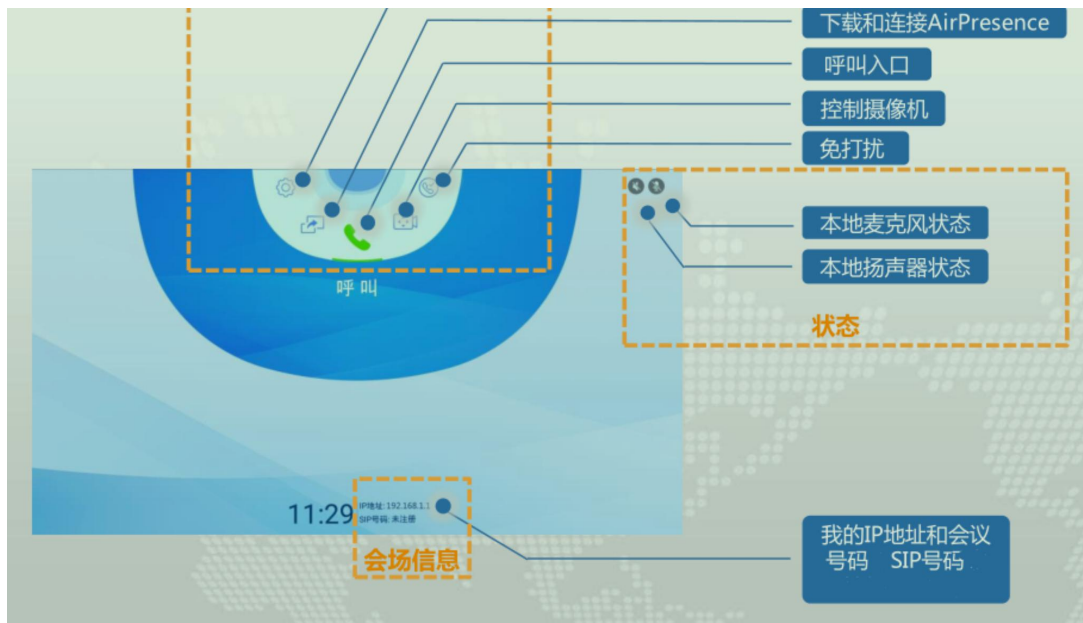

10.1.1.1（华东节点 vpn 专线接入）

请根据专线实际情况进行选择。

(可选) 传输类型：账号注册失败时可将传输类型修改为“TCP”测试。

3) 在“IP”页面上根据本次调测会场 C22 分配的 IP 信息，修改配置并保存数据：

4) 将移动传输线路网线接入 C22 终端的 LAN 口，并重启 C22 后，屏幕下方中部可显示 IP 和会场号码即可。